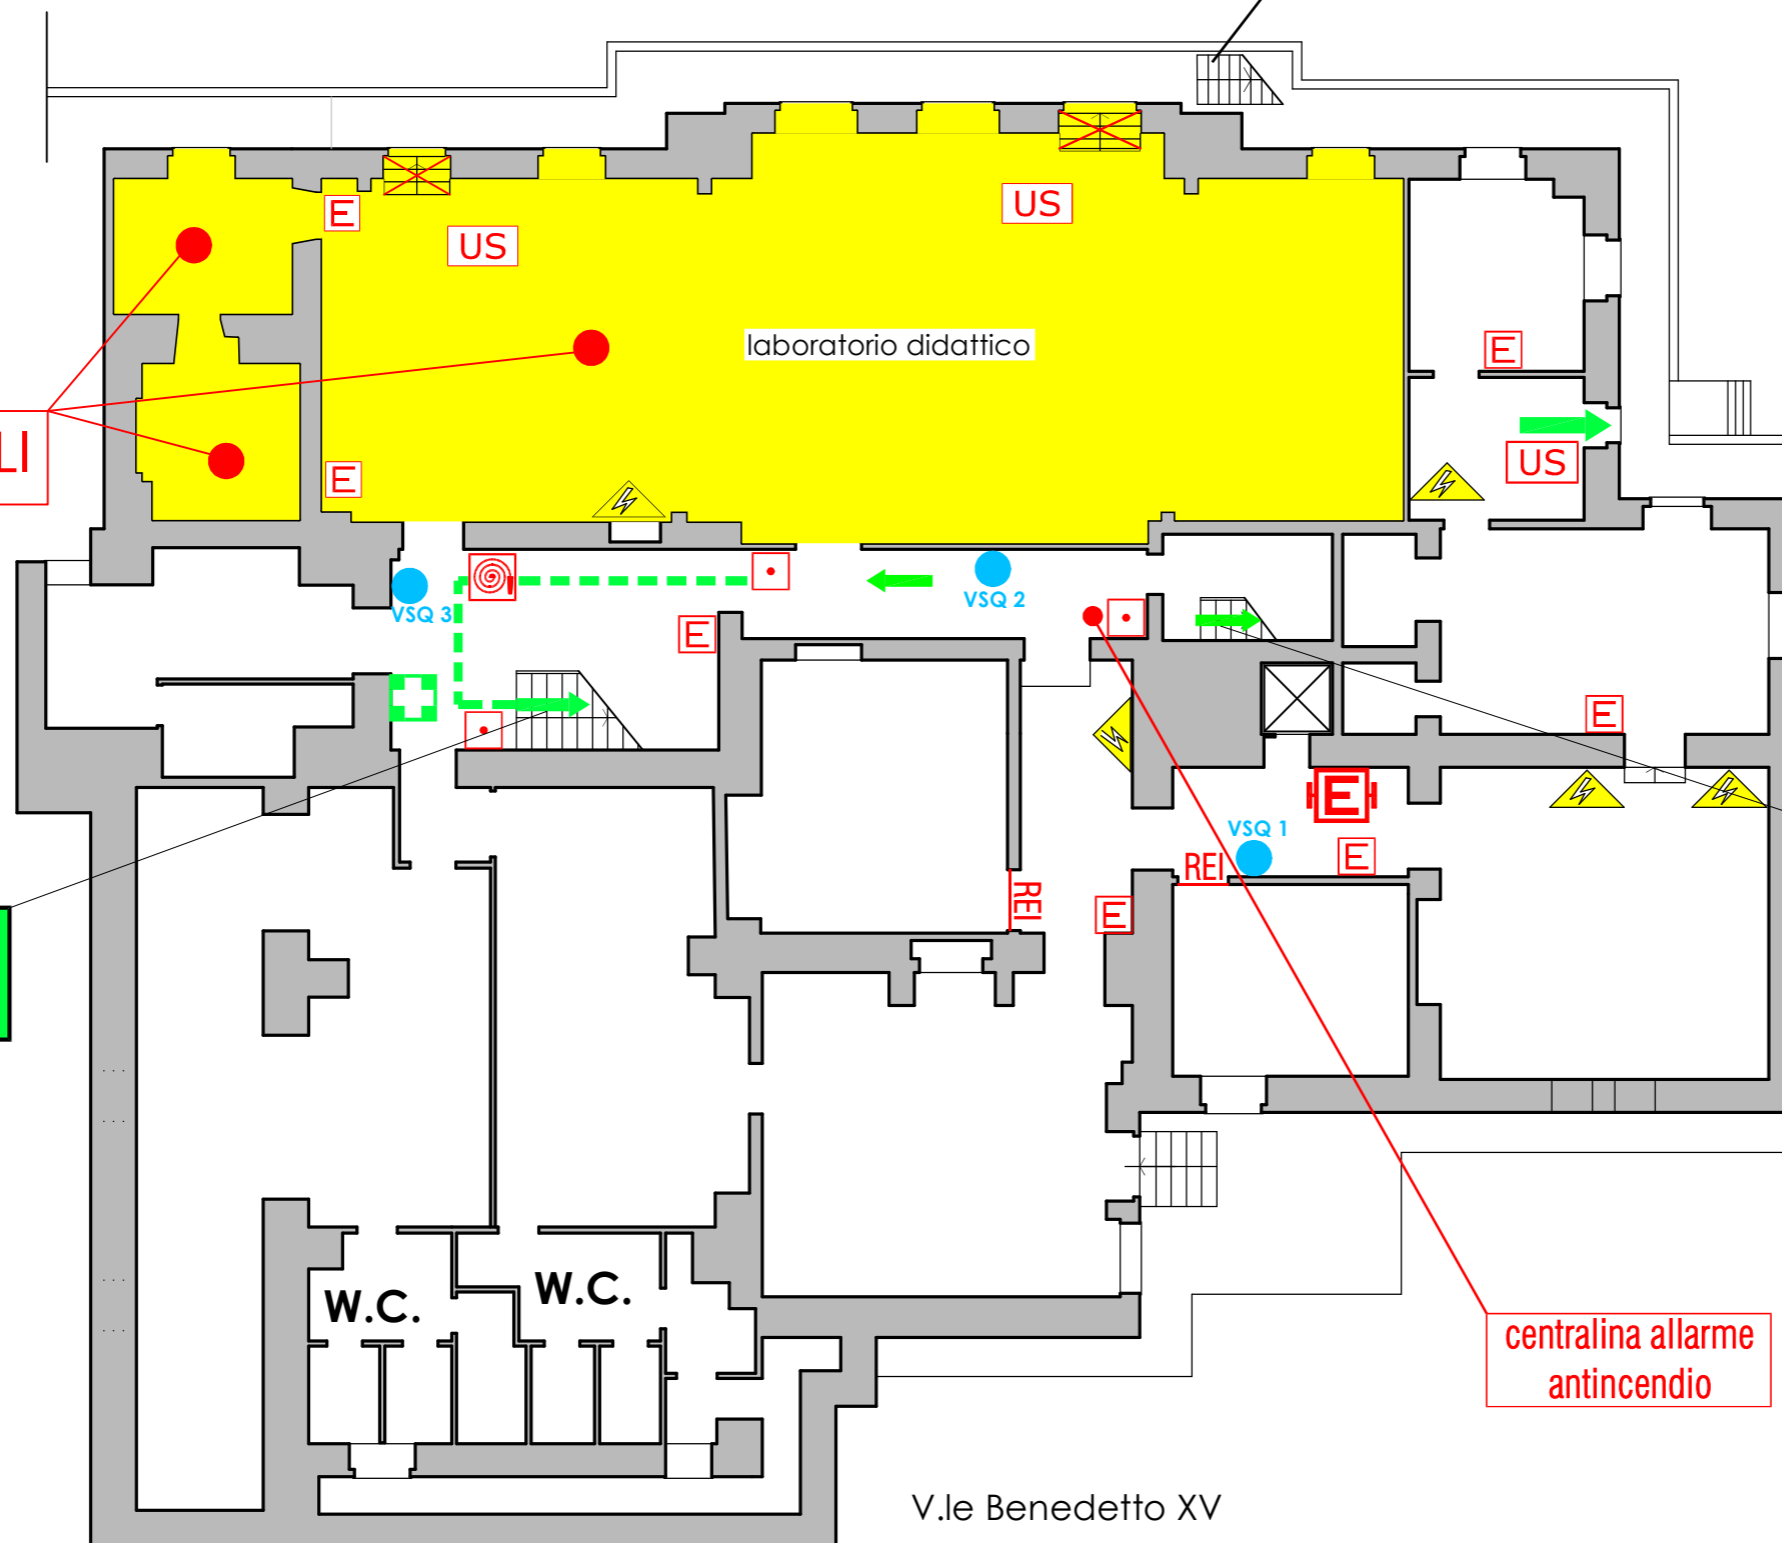

LEGENDA SEGNI GRAFICI - EMERGENZA

	VOI SIETE QUI
	PERCORSO DI ESODO
	USCITA DI SICUREZZA
	PULSANTE MANUALE DI ALLARME
	ESTINTORE PORTATILE
	IDRANTE A MURO CON TUBAZIONE FLESSIBILE E LANCIA
	PORTA A TENUTA DI FUMO RESISTENTE AL FUOCO
	QUADRO ELETTRICO
	CASSETTA DEL PRONTO SOCCORSO

C.so Europa

percorso verso punto di raccolta  
Giardini Mario Reale

LOCALI INAGIBILI

percorso di esodo  
verso il piano terra

percorso di esodo  
verso il piano terra

centralina allarme  
antincendio

V.le Benedetto XV